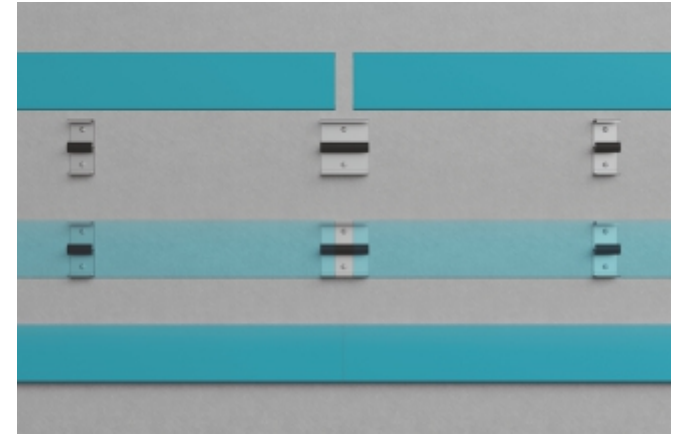

"nc112" duvar koruma bariyeri darbe ne kadar şiddetli ve darbe oluşturan nesnelere (sandalye, tekerlekli sandalye, sedye, hasta yatağı, vb...) ne kadar sert olursa olsun, duvar yüzeylerinin ve köşelerinin zarar görmesini engeller. Hastane, okul, huzurevi, otel, iş merkezi, sosyal tesis, ofis ve benzeri alanlar için kullanıma uygundur.

TECHNICAL PROPERTIES

- Width: 112 mm
- Depth: 30 mm
- Profile lengths: 4 m
- Inner construction: Extruded aluminum profile
- Shock absorber: Rubber wick mounted on aluminum profile
- Front cover: Vinyl (anti-scratch, anti-bacterial, fire-proof)
- Wall connection: Screw and pegs suitable for wall structure

Duvar Köşeleri
Wall Corners

Duvar Yüzeyleri
Wall Surfaces

Koridorlar ve Bekleme Alanları
Hallways and Waiting Areas

DUVAR BAĞLANTISI TEKNİKLERİ - WALL CONNECTION TECHNIQUES

A DÜŞÜK MALİYET
LOW COST

Atlamalı Alüminyum Profil ile Bağlantı Yöntemi
Wall Connection with Spaced-out Aluminium Profile

B YÜKSEK DAYANIM
HIGH DURABILITY

Tek Parça Alüminyum Profil ile Bağlantı Yöntemi
Wall Connection with One-Piece Solid Aluminium Profile

Süpürgelikler
Baseboard

nc112 ANA PARÇALAR / nc112 MAIN COMPONENTS

1
Ön Vinil Kapak
Front Vinyl Cover2
Alüminyum Profil
Aluminium Profile3
Köşe Dönüş Parçası
Corner Turning Piece
Bitiş Parçası
End Piece4
Kauçuk Fitol
Rubber Wick