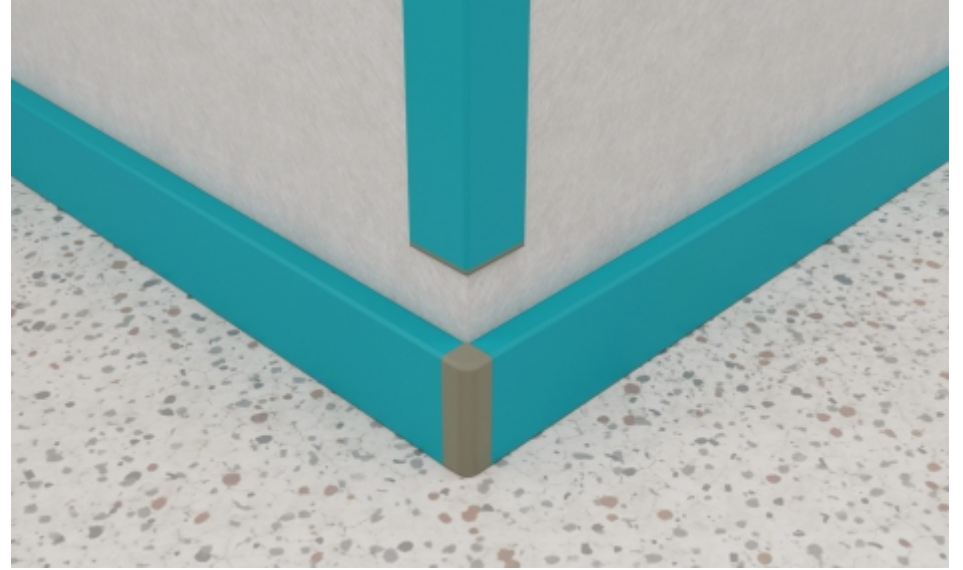

"nc112" duvar koruma bariyeri darbe ne kadar şiddetli ve darbe oluşturan nesnelere (sandalye, tekerlekli sandalye, sedye, hasta yatağı, vb...) ne kadar sert olursa olsun, duvar yüzeylerinin ve köşelerinin zarar görmesini engeller. Hastane, okul, huzurevi, otel, iş merkezi, sosyal tesis, ofis ve benzeri alanlar için kullanıma uygundur.

TECHNICAL PROPERTIES

- Width: 112 mm
- Depth: 30 mm
- Profile lengths: 4 m
- Inner construction: Extruded aluminum profile
- Shock absorber: Rubber wick mounted on aluminum profile
- Front cover: Vinyl (anti-scratch, anti-bacterial, fire-proof)
- Wall connection: Screw and pegs suitable for wall structure

Duvar Köşeleri
Wall Corners

Duvar Yüzeyleri
Wall Surfaces

Koridorlar ve Bekleme Alanları
Hallways and Waiting Areas

DUVAR BAĞLANTISI TEKNİKLERİ - WALL CONNECTION TECHNIQUES

A DÜŞÜK MALİYET
LOW COST

Atlamalı Alüminyum Profil ile Bağlantı Yöntemi
Wall Connection with Spaced-out Aluminium Profile

B YÜKSEK DAYANIM
HIGH DURABILITY

Tek Parça Alüminyum Profil ile Bağlantı Yöntemi
Wall Connection with One-Piece Solid Aluminium Profile

Süpürgelikler
Baseboard

nc112 ANA PARÇALAR / nc112 MAIN COMPONENTS

1
Ön Vinil Kapak
Front Vinyl Cover2
Alüminyum Profil
Aluminium Profile3
Köşe Dönüş Parçası
Corner Turning Piece
Bitiş Parçası
End Piece4
Kauçuk Fitol
Rubber Wick