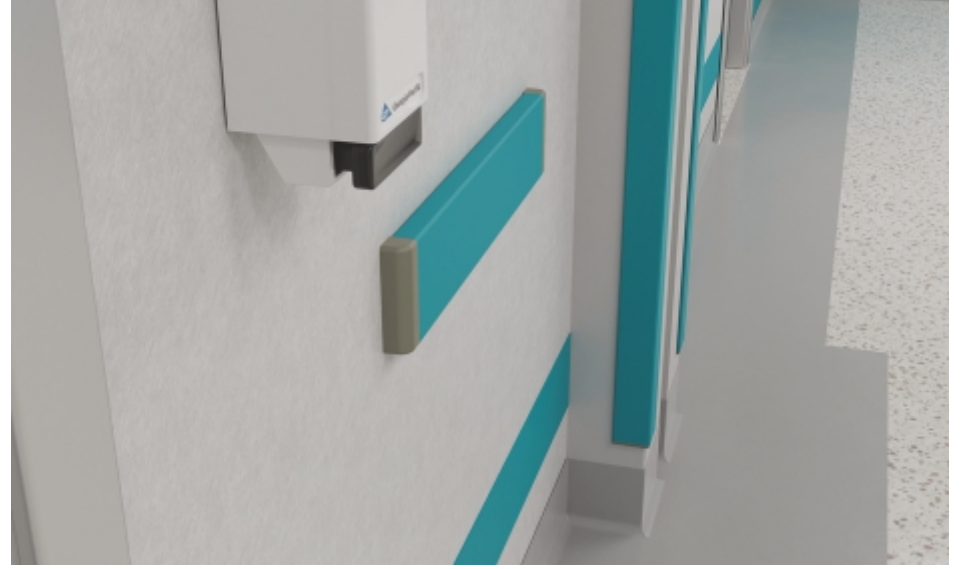

Duvar Yüzeyleri
Wall Surfaces