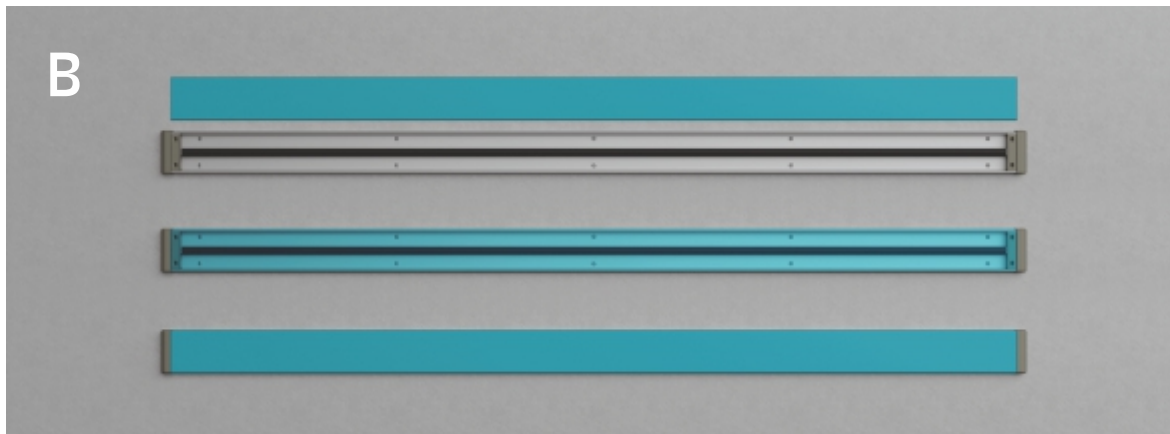

TEKNİK ÖZELLİKLER

- Genişlik: 112 mm
- Derinlik: 30 mm
- Profil boyları: 4 m
- İç konstrüksiyon: Alüminyum profil
- Darbe emici: Alüminyum profil üzerine takılan kauçuk fitil
- Ön kapak: Vinil (çizilmez, anti-bakteriyel, yanmaya dayanıklı)
- Duvar bağlantısı: Duvar yapısına uygun vida ve dubeller

TECHNICAL PROPERTIES

- Width: 112 mm
- Depth: 30 mm
- Profile lengths: 4 m
- Inner construction: Extruded aluminum profile
- Shock absorber: Rubber wick mounted on aluminum profile
- Front cover: Vinyl (anti-scratch, anti-bacterial, fire-proof)
- Wall connection: Screw and pegs suitable for wall structure

Duvar Köşeleri
Wall Corners

Duvar Yüzeyleri
Wall Surfaces

Koridorlar ve Bekleme Alanları
Hallways and Waiting Areas

DUVAR BAĞLANTISI TEKNİKLERİ - WALL CONNECTION TECHNIQUES

A DÜŞÜK MALİYET
LOW COST

Atlamalı Alüminyum Profil ile Bağlantı Yöntemi
Wall Connection with Spaced-out Aluminium Profile

B YÜKSEK DAYANIM
HIGH DURABILITY

Tek Parça Alüminyum Profil ile Bağlantı Yöntemi
Wall Connection with One-Piece Solid Aluminium Profile

Süpürgelikler
Baseboard

nc112 ANA PARÇALAR / nc112 MAIN COMPONENTS

1
Ön Vinil Kapak
Front Vinyl Cover2
Alüminyum Profil
Aluminium Profile3
Köşe Dönüş Parçası
Corner Turning Piece
Bitiş Parçası
End Piece4
Kauçuk Fitol
Rubber Wick