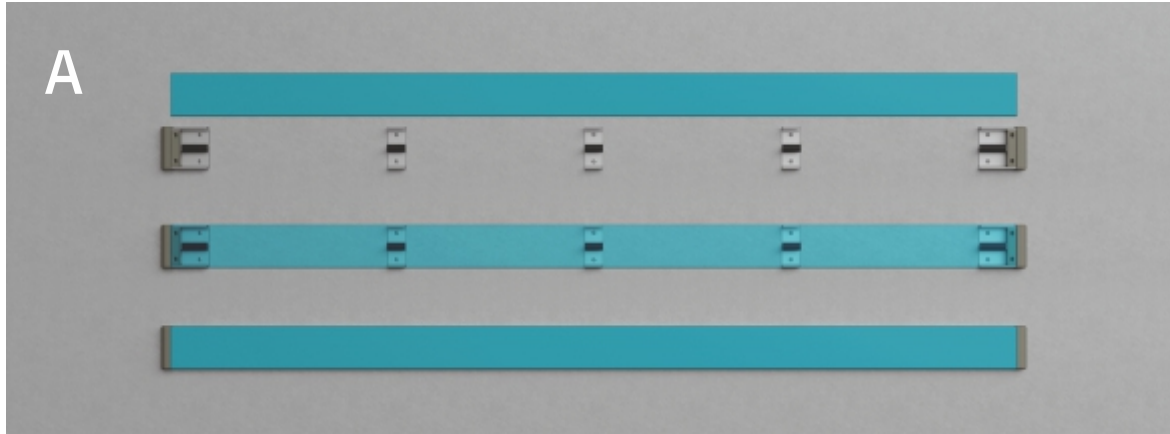

TEKNİK ÖZELLİKLER

- Genişlik: 112 mm
- Derinlik: 30 mm
- Profil boyları: 4 m
- İç konstrüksiyon: Alüminyum profil
- Darbe emici: Alüminyum profil üzerine takılan kauçuk fitil
- Ön kapak: Vinil (çizilmez, anti-bakteriyel, yanmaya dayanıklı)
- Duvar bağlantısı: Duvar yapısına uygun vida ve dubeller

TECHNICAL PROPERTIES

- Width: 112 mm
- Depth: 30 mm
- Profile lengths: 4 m
- Inner construction: Extruded aluminum profile
- Shock absorber: Rubber wick mounted on aluminum profile
- Front cover: Vinyl (anti-scratch, anti-bacterial, fire-proof)
- Wall connection: Screw and pegs suitable for wall structure

Duvar Köşeleri
Wall Corners

Duvar Yüzeyleri
Wall Surfaces

Koridorlar ve Bekleme Alanları
Hallways and Waiting Areas

DUVAR BAĞLANTISI TEKNİKLERİ - WALL CONNECTION TECHNIQUES

A DÜŞÜK MALİYET
LOW COST

Atlamalı Alüminyum Profil ile Bağlantı Yöntemi
Wall Connection with Spaced-out Aluminium Profile

B YÜKSEK DAYANIM
HIGH DURABILITY

Tek Parça Alüminyum Profil ile Bağlantı Yöntemi
Wall Connection with One-Piece Solid Aluminium Profile

Süpürgelikler
Baseboard

nc112 ANA PARÇALAR / nc112 MAIN COMPONENTS

1
Ön Vinil Kapak
Front Vinyl Cover2
Alüminyum Profil
Aluminium Profile3
Köşe Dönüş Parçası
Corner Turning Piece
Bitiş Parçası
End Piece4
Kauçuk Fitol
Rubber Wick