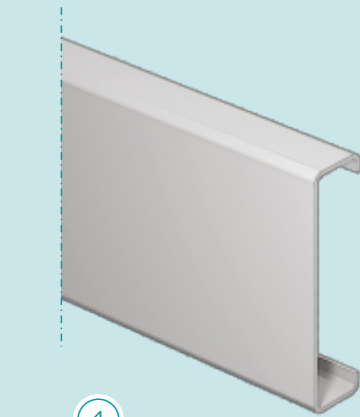

"nc112" duvar koruma bariyeri darbe ne kadar şiddetli ve darbe oluşturan nesnelere (sandalye, tekerlekli sandalye, sedye, hasta yatağı, vb...) ne kadar sert olursa olsun, duvar yüzeylerinin ve köşelerinin zarar görmesini engeller. Hastane, okul, huzurevi, otel, iş merkezi, sosyal tesis, ofis ve benzeri alanlar için kullanıma uygundur.

TECHNICAL PROPERTIES

- Width: 112 mm
- Depth: 30 mm
- Profile lengths: 4 m
- Inner construction: Extruded aluminum profile
- Shock absorber: Rubber wick mounted on aluminum profile
- Front cover: Vinyl (anti-scratch, anti-bacterial, fire-proof)
- Wall connection: Screw and pegs suitable for wall structure

Duvar Köşeleri
Wall Corners

Duvar Yüzeyleri
Wall Surfaces

Koridorlar ve Bekleme Alanları
Hallways and Waiting Areas

DUVAR BAĞLANTISI TEKNİKLERİ - WALL CONNECTION TECHNIQUES

A DÜŞÜK MALİYET
LOW COST

Atlamalı Alüminyum Profil ile Bağlantı Yöntemi
Wall Connection with Spaced-out Aluminium Profile

B YÜKSEK DAYANIM
HIGH DURABILITY

Tek Parça Alüminyum Profil ile Bağlantı Yöntemi
Wall Connection with One-Piece Solid Aluminium Profile

Süpürgelikler
Baseboard

nc112 ANA PARÇALAR / nc112 MAIN COMPONENTS

1
Ön Vinil Kapak
Front Vinyl Cover2
Alüminyum Profil
Aluminium Profile3
Köşe Dönüş Parçası
Corner Turning Piece
Bitiş Parçası
End Piece4
Kauçuk Fitol
Rubber Wick