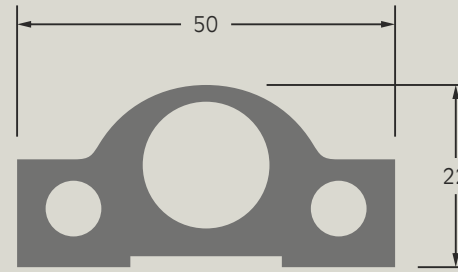


**İÇ KÖŞE DAR BORDÜR**

- Ürün kodu: ncbrd01
- Genişlik: 30 mm
- Yükseklik: 14 mm
- Boy: 2,7 m

**NARROW INNER
CORNER ENDING**

- Product Code: ncbrd01
- Width: 30 mm
- Height: 14 mm
- Length: 2.7 m

**ARA BORDÜR**

- Ürün kodu: ncbrd02
- Genişlik: 50 mm
- Yükseklik: 22 mm
- Boy: 2,7 m

NARROW PROFILE

- Product Code: ncbrd02
- Width: 50 mm
- Height: 22 mm
- Length: 2.7 m

**PERVAZ ORTA BORDÜR**

- Ürün kodu: ncbrd03
- Genişlik: 60 mm
- Yükseklik: 22 mm
- Boy: 2,7 m

MID-SIZED MOLDING

- Product Code: ncbrd03
- Width: 60 mm
- Height: 22 mm
- Length: 2.7 m