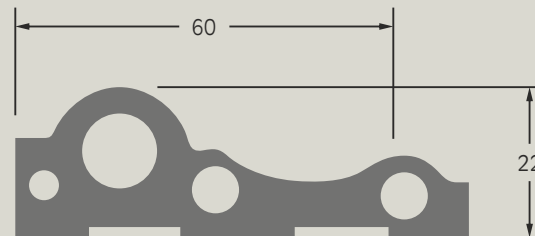


**İÇ KÖŞE DAR BORDÜR**

- Ürün kodu: ncbrd01
- Genişlik: 30 mm
- Yükseklik: 14 mm
- Boy: 2,7 m

**NARROW INNER
CORNER ENDING**

- Product Code: ncbrd01
- Width: 30 mm
- Height: 14 mm
- Length: 2.7 m

**ARA BORDÜR**

- Ürün kodu: ncbrd02
- Genişlik: 50 mm
- Yükseklik: 22 mm
- Boy: 2,7 m

NARROW PROFILE

- Product Code: ncbrd02
- Width: 50 mm
- Height: 22 mm
- Length: 2.7 m

**PERVAZ ORTA BORDÜR**

- Ürün kodu: ncbrd03
- Genişlik: 60 mm
- Yükseklik: 22 mm
- Boy: 2,7 m

MID-SIZED MOLDING

- Product Code: ncbrd03
- Width: 60 mm
- Height: 22 mm
- Length: 2.7 m